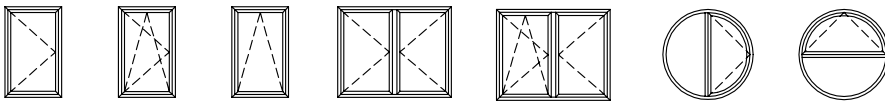

OPENINGSWIJZEN

Naar binnen draaiende ramen